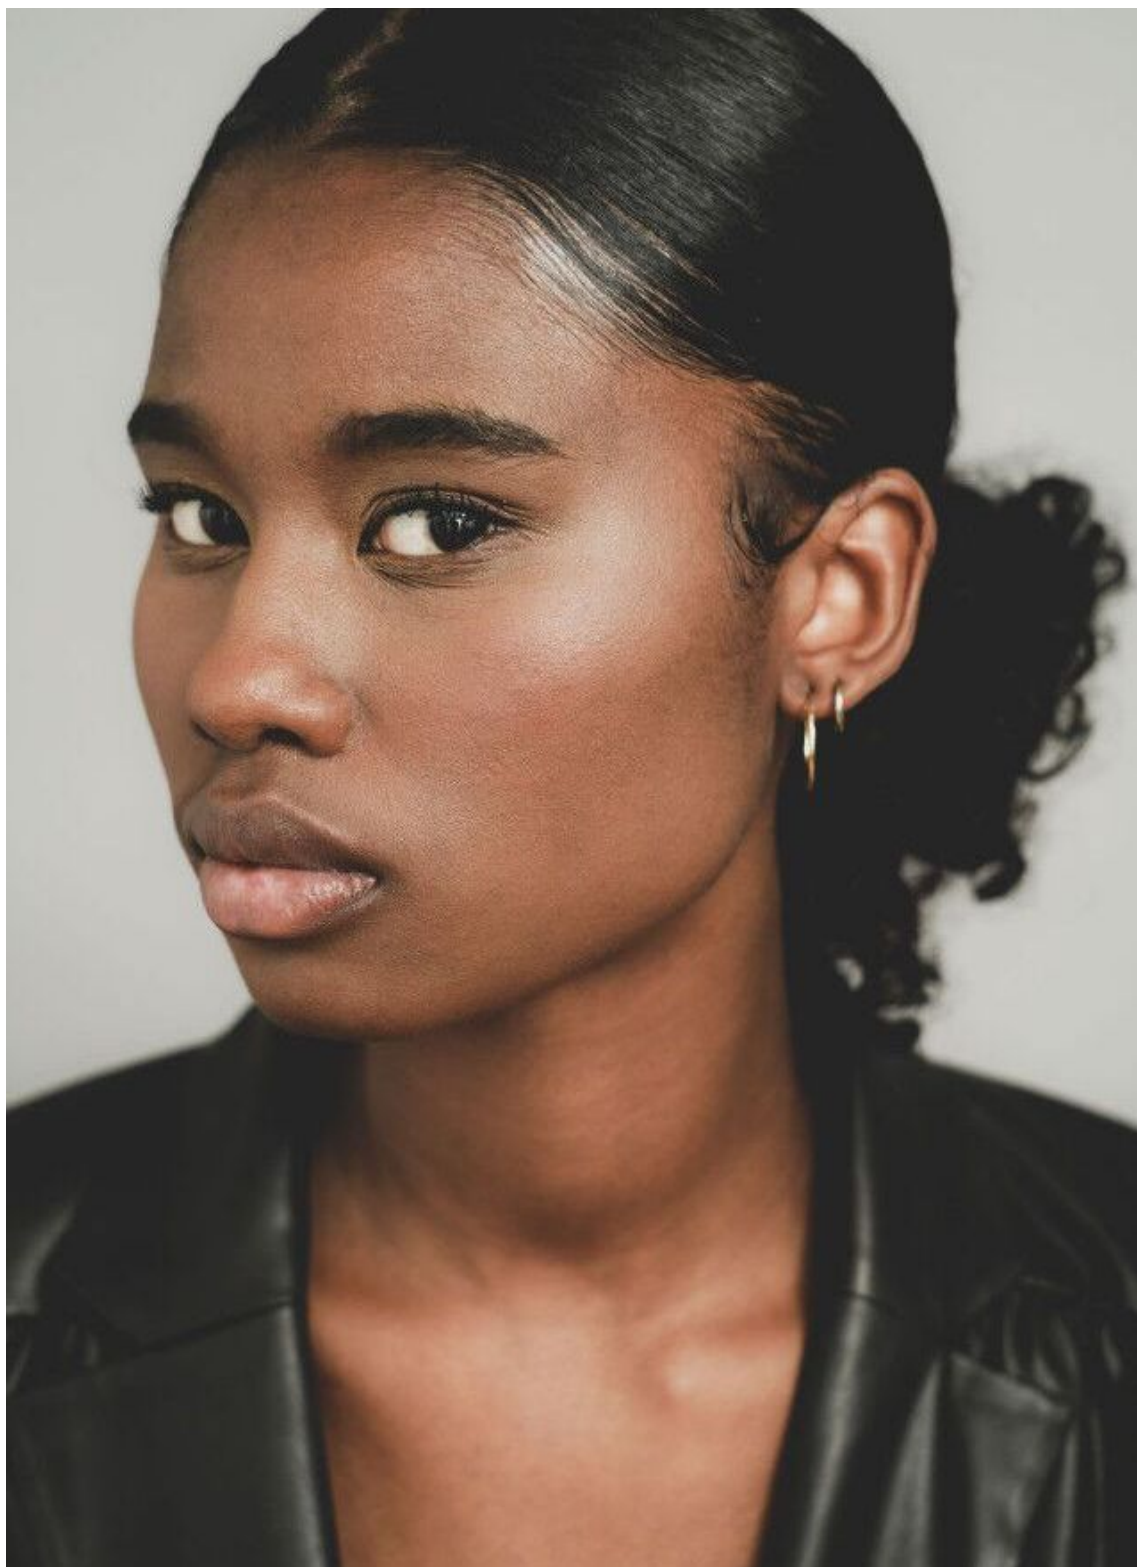

ELODIE SAFENO

height 177 cm · bust 80 cm · cup B · waist 62 cm · hips 90 cm · dress 36
shoes size 40 · hair brown · eyes brown

ELODIE SAFENO

height 177 cm · bust 80 cm · cup B · waist 62 cm · hips 90 cm · dress 36
shoes size 40 · hair brown · eyes brown

ELODIE SAFENO

height 177 cm · bust 80 cm · cup B · waist 62 cm · hips 90 cm · dress 36
shoes size 40 · hair brown · eyes brown

MGM
MODELS

MGM
MODELS

ELODIE SAFENO

height 177 cm · bust 80 cm · cup B · waist 62 cm · hips 90 cm · dress 36
shoes size 40 · hair brown · eyes brown